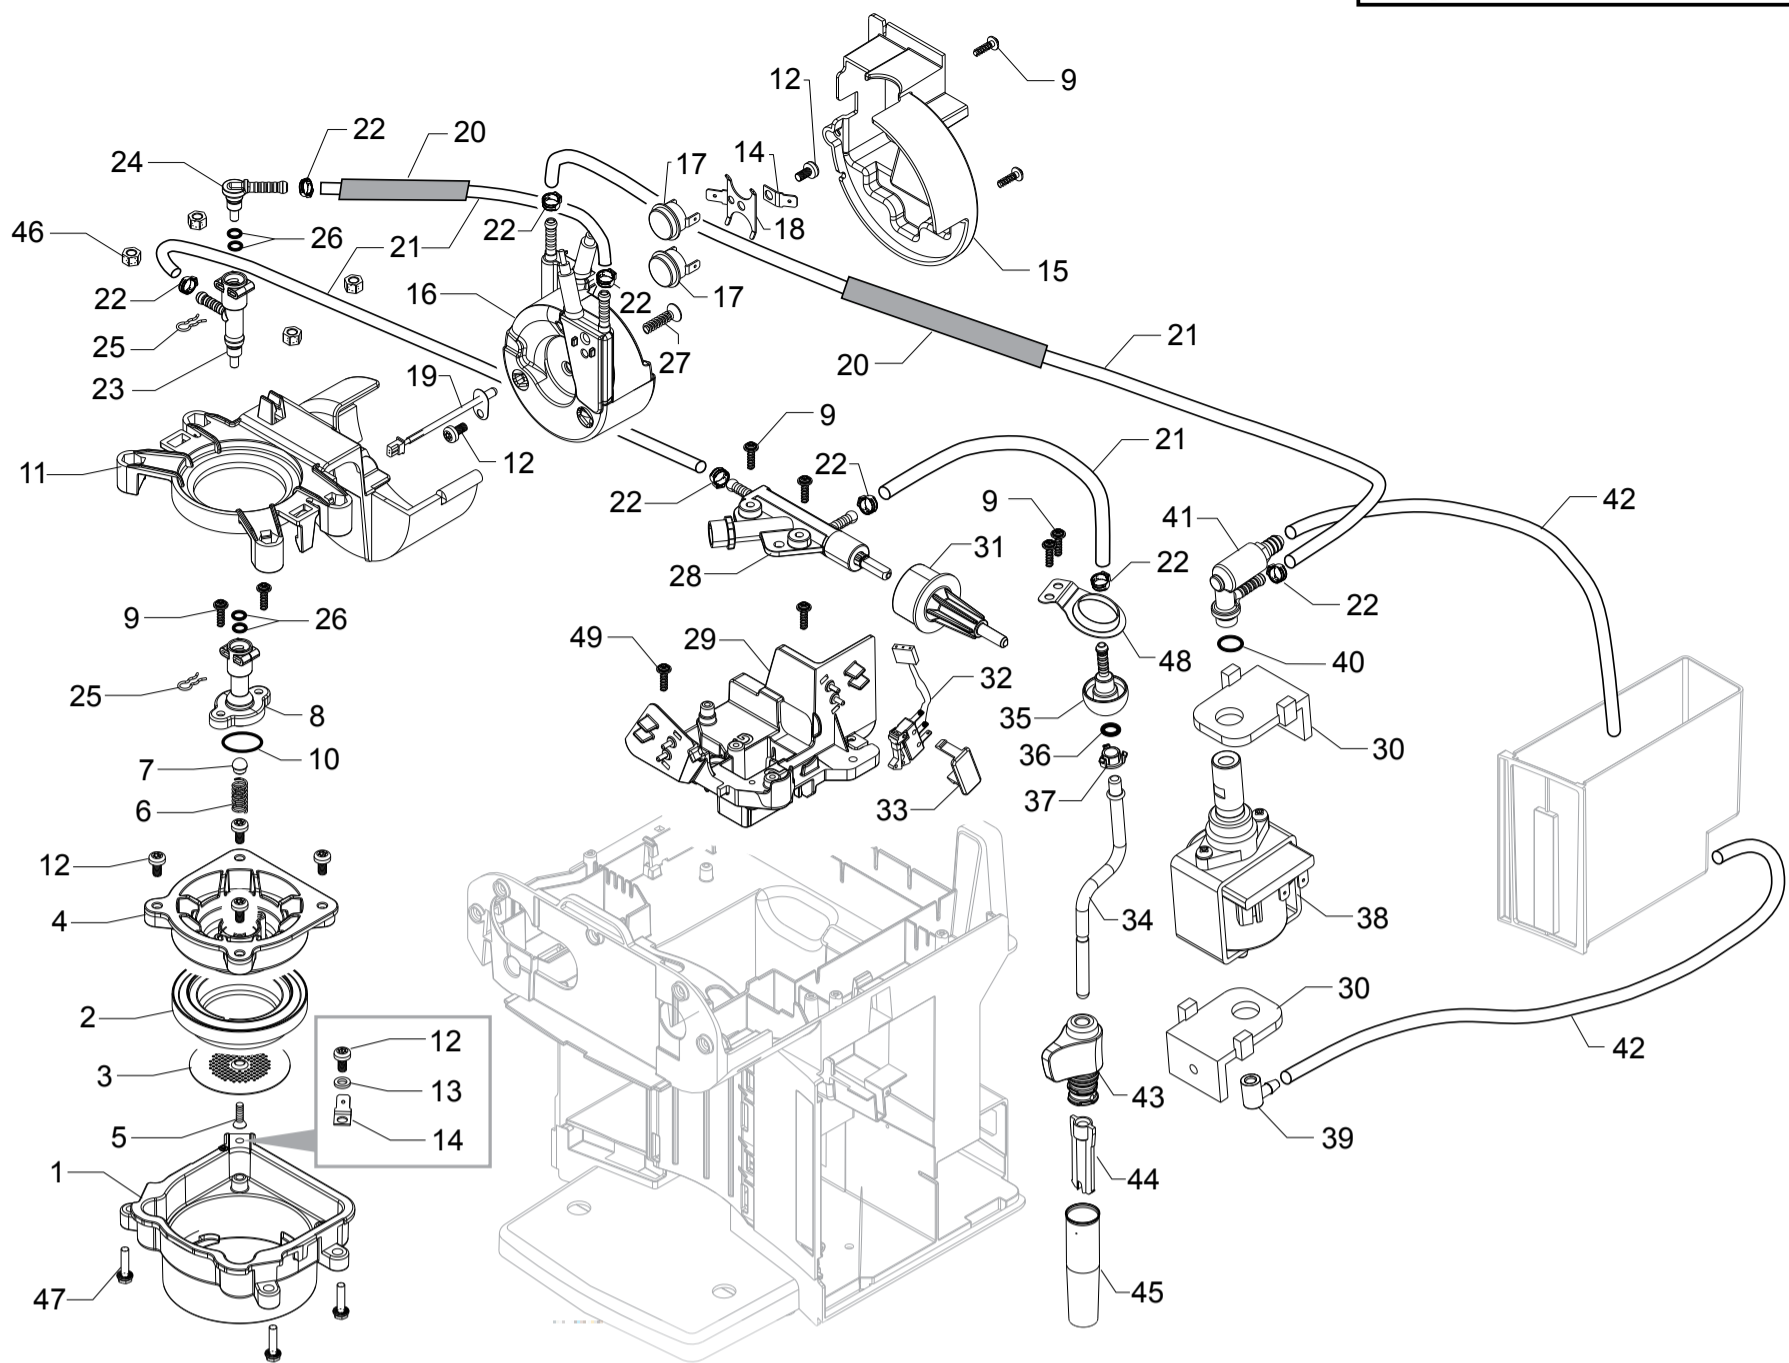

ESTROSA CLASS

TABLE 1/2

HD8525/01/09

Cod.10004164  
Cod.10004261

POS	CODE	12NC	DESCRIPTION	NOTE	POS	CODE	12NC	DESCRIPTION	NOTE
01	11028332	996530073129	POLISHED FILTERHOLD.LOCKING RING GBF ASS		38	12000140	996530007753	ULKA PUMP EP5/S GW	230V-50HZ
02	145841500	996530015809	BLACK FILTERHOLDER SEAL		39	147920150	996530017348	90° INLET PUMP CONNECTOR	
03	123741421	996530011292	PERCOLATOR DE =48,8 SS BOILER JACOBS		40	140321961	996530013471	O-RING 2031 TERMOIL	
04	11028171	996530073148	BLK LOWER COF.FILTERH.LOCKING CONVEY.GBF		41	11004689	996530002484	TEA/BRASS SAFETY VALVE 16-18 BAR ASSY.	
05	129910621	996530013125	SCREW PT KC 35X12 WN 1453 INOX A2		42	JS01.022	996530057357	SILICONE TUBE 5X10 60SH	IN ROLL
06	126761518	996530011596	SS SPRING FOR BOILER VALVE		43	11007194	996530004127	BLACK STEAM TUBE HANDGRIP G0053	
07	149450588	996530018311	65SH SILICONE BOILER SEALING VALVE		44	11001620	996530000925	BLACK PANNARELLO INNER TUBE P0049	
08	11028175	996530073152	BLK UPPER COF.FILTERH.LOCKING CONVEY.GBF		45	11001621	996530000926	SS PANNARELLO COVER P0049	
09	12000450	996530007819	SCREW TCB TORX 10 3,5X12 PLAST.ZN-N		46	123160502	996530011189	GALVANIZED NUT M5 HIGH UNI 5587-68	
10	WGADM0041/106	996530063896	O-RING 115 VITON 70 SH		47	129680802	996530013006	GALVANIZ.SCREW WITH WASHER TE M5X20	
11	11028170	996530073149	BLACK BOILER SUPPORT GBF		48	4332055000	996530037162	SS SUPPORT FOR SPHERIC UNION	
12	129573202	996530012921	SCREW TCB TORX 20 M4X8 AUTOFORMING ZN-B		49	129914002	996530013165	SCREW TCB TORX 10 3,5X16 PLAST.ZN-B	
13	128310402	996530012341	GALV.WASHER UNI 8842 A4						
14	NE15.026	996530059063	MALE TONGUE 45° 6,3 D.5,2						
15	11028172	996530073142	BLK BOILER INSULATING COVER GBF						
16	17000346	996530068751	HP/SLIM TUB.BOILER ASSY.	230V-1900W					
17	12001033	996530007973	THERMOSTAT ONE SHOT 190°						
18	11001751	996530000997	TUB.BOILER V3 UPPER THERM.FIXING SPRING						
19	190800100	996530026997	TEMPERATURE SENSOR NTC UL L=280MM						
20	16000540	996530009523	TRANSPAR.11X12,8 SILICONE TUBE	IN ROLL					
21	16000380	996530009505	5X8,9 SILICONE TUBE	IN ROLL					
22	12000892	996530007947	OETIKER CLAMP D=9,5 16700004						
23	11029466	996530073158	BLK PTFE/SILICONE TUBE CONNECTOR GBF						
24	11006501	996530003614	BLACK CONNECT.FAST LOCK 90° SILIC.TUBE						
25	9011.144	996530048885	SS FORK FOR TUBE D=4						
26	140328059	996530013564	OR 2015 SILICONE PTFE/FDA						
27	12001280	996530008024	SCREW TSP TORX 10 5X20 PLAST.ZN-B						
28	11023399	996530070692	FLOW SELECTOR FAUCET NWPL/D						
29	11028343	996530073143	BLACK STEAM FAUCET SUPPORT GBF						
30	149181550	996530017711	BLACK PUMP SUPPORT TYPE ULKA						
31	11028661	996530073147	BLACK BUSH FOR STEAM TUBE GBF						
32	17800496	996530073127	MICRO.FAUCET GBF UL ASSY.						
33	11013159	996530006665	BLACK MICRO SUPPORT NWPL/D						
34	11028353	996530073126	SS STEAM TUBE GBF TO ASSY.						
35	4332049000	996530037158	SPHERIC CONNECTOR GRIVORY						
36	140324461	996530013509	OR ORM 0060-20 TERMOIL						
37	4332050000	996530037159	BLACK COUPLING FOR SPHERIC UNION						